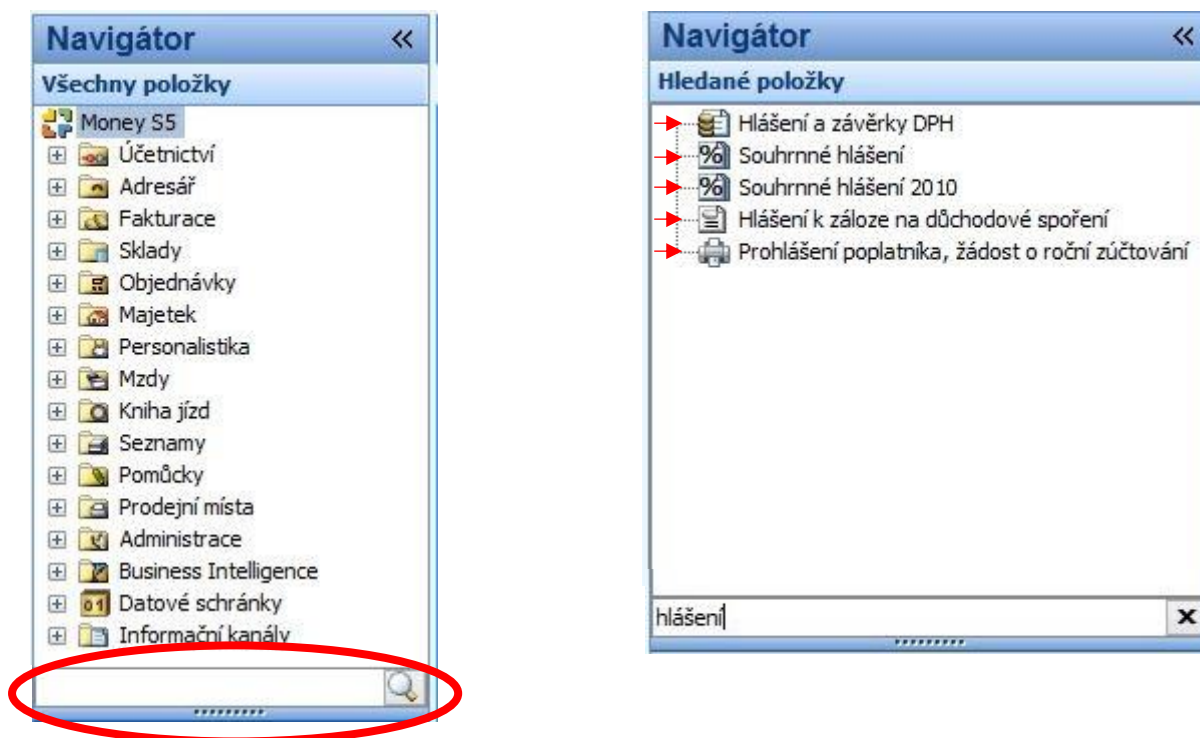

Víte, že v navigátoru je možné, rychle najít hledanou nabídku?

např. Hlášení DPH

Pokud do tohoto místa pod „Navigátorem“ vepíšete hledané slovo, program vyhledá všechna menu s hledaným slovem.

K běžnému zobrazení se vrátíte zrušením X u vyhledávání.